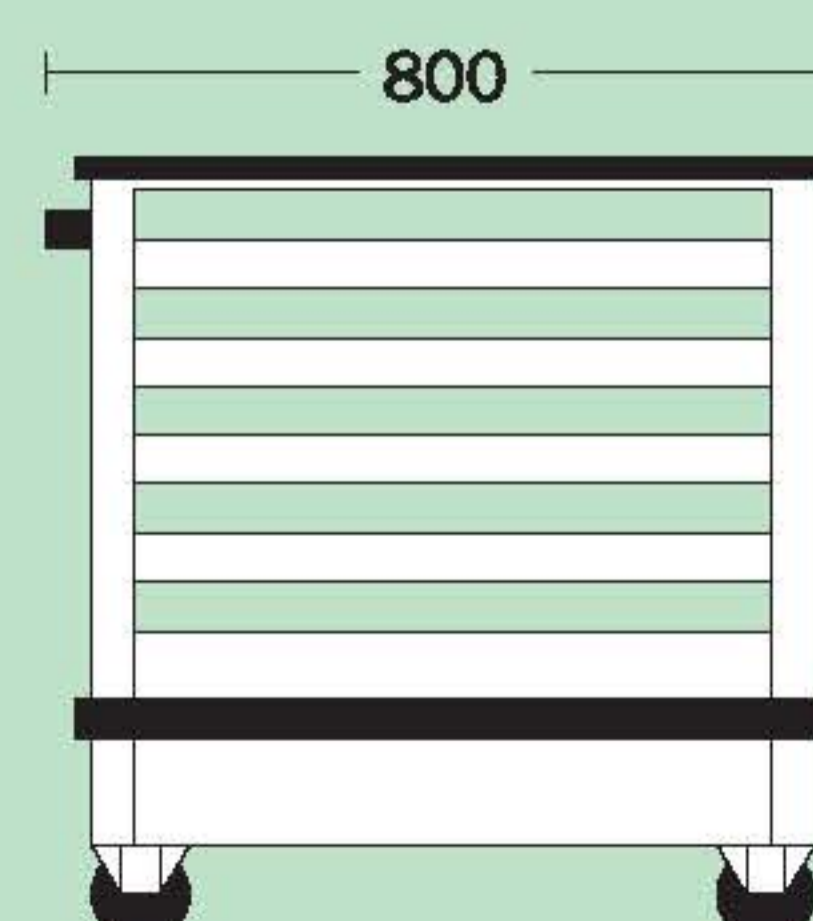

Bavaria 1

- 4 cassetti in acciaio H 40 mm
- Guide con cuscinetti estraibili in ambo i lati
- Chiusure su ambo i lati con serrande scorrevoli e serratura a chiave
- Maniglia in plastica

- 4 tiroirs en acier - 40 mm H
- Glissières roulements à billes; extractibles sur les deux côtés
- Fermetures sur les deux côtés avec rideaux coulissants et serrure à clé
- Poignée en plastique

- 4 cajones de acero H 40 mm.
- Guías con cajones extraíbles de los dos lados
- Cierres en los dos lados con cierres corredizos y cerradura con llave
- Manija de plástico

- 4 metalen lades H 40 mm
- Geleiders met kogellagers uittrekbaar aan beide kanten
- Slot aan beide kanten met rolluik en sleutel
- Plastic handvat

- 4 Stahlblechschubladen H 40 mm
- Kugelgelagerte Führungsschienen mit beidseitigem Auszug
- Beidseitige Verriegelung durch Stahlblech-Jalousien.
- Kunststoffhandgriff.

- 4 steel drawers, H 40 mm
- Ball bearing slides, extractable on both sides
- Spring-locks on both sides by a plate shutter gliding on slides, and key-lock
- Plastic handle

Cod. **010020340**

200 kg.

20 kg.

44 kg.

400x730x900 h