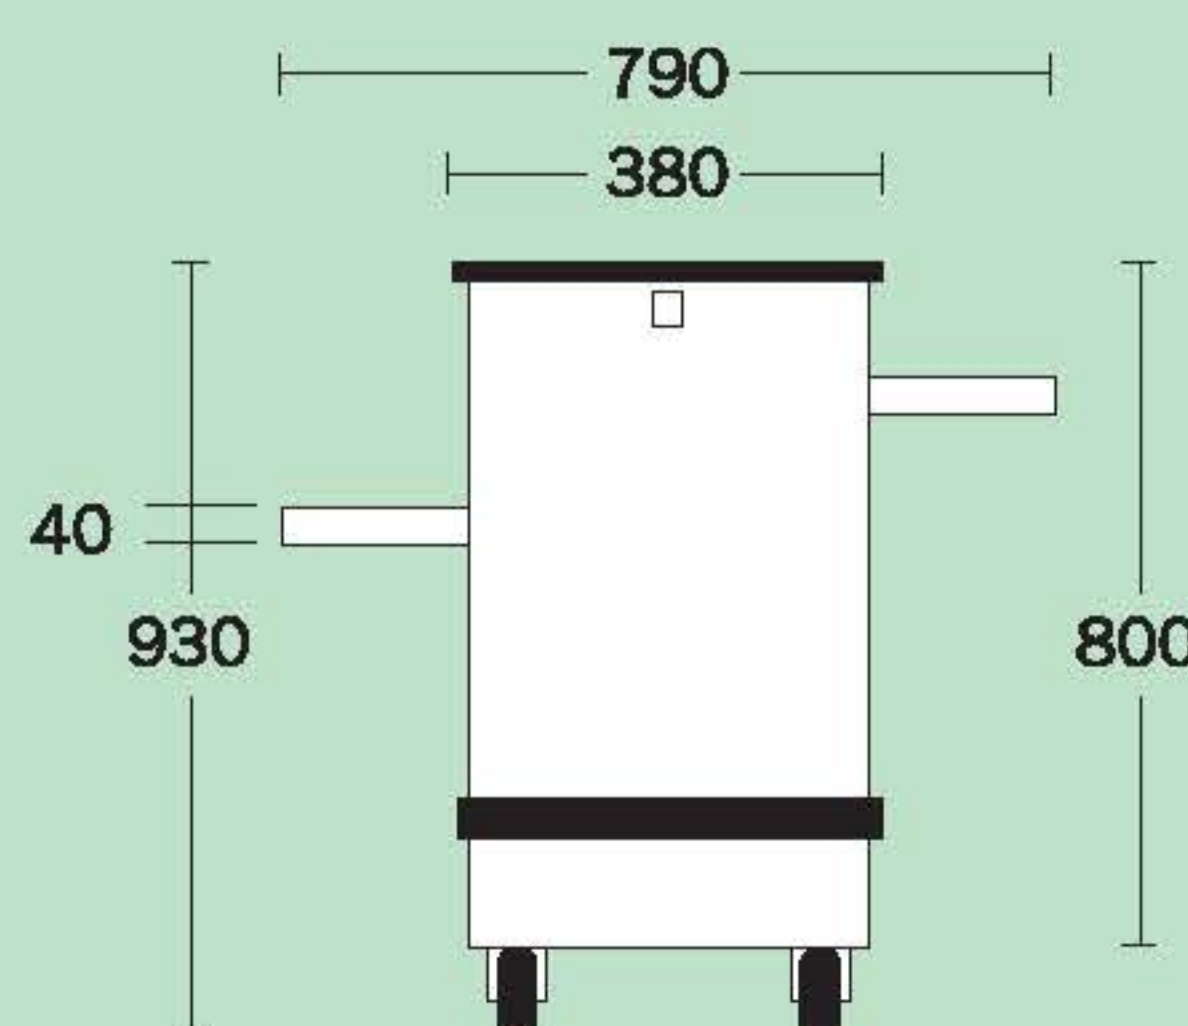

Bavaria 1

- 4 cassetti in acciaio H 40 mm
- Guide con cuscinetti estraibili in ambo i lati
- Chiusure su ambo i lati con serrande scorrevoli e serratura a chiave
- Maniglia in plastica

- 4 tiroirs en acier - 40 mm H
- Glissières roulements à billes; extractibles sur les deux côtés
- Fermetures sur les deux côtés avec rideaux coulissants et serrure à clé
- Poignée en plastique

- 4 cajones de acero H 40 mm.
- Guías con cajones extraíbles de los dos lados
- Cierres en los dos lados con cierres corredizos y cerradura con llave
- Manija de plástico

- 4 metalen lades H 40 mm
- Geleiders met kogellagers uittrekbaar aan beide kanten
- Slot aan beide kanten met rolluik en sleutel
- Plastic handvat

- 4 Stahlblechschubladen H 40 mm
- Kugelgelagerte Führungsschienen mit beidseitigem Auszug
- Beidseitige Verriegelung durch Stahlblech-Jalousien.
- Kunststoffhandgriff.

- 4 steel drawers, H 40 mm
- Ball bearing slides, extractable on both sides
- Spring-locks on both sides by a plate shutter gliding on slides, and key-lock
- Plastic handle

Cod. **010020340**

200 kg.

20 kg.

44 kg.

400x730x900 h