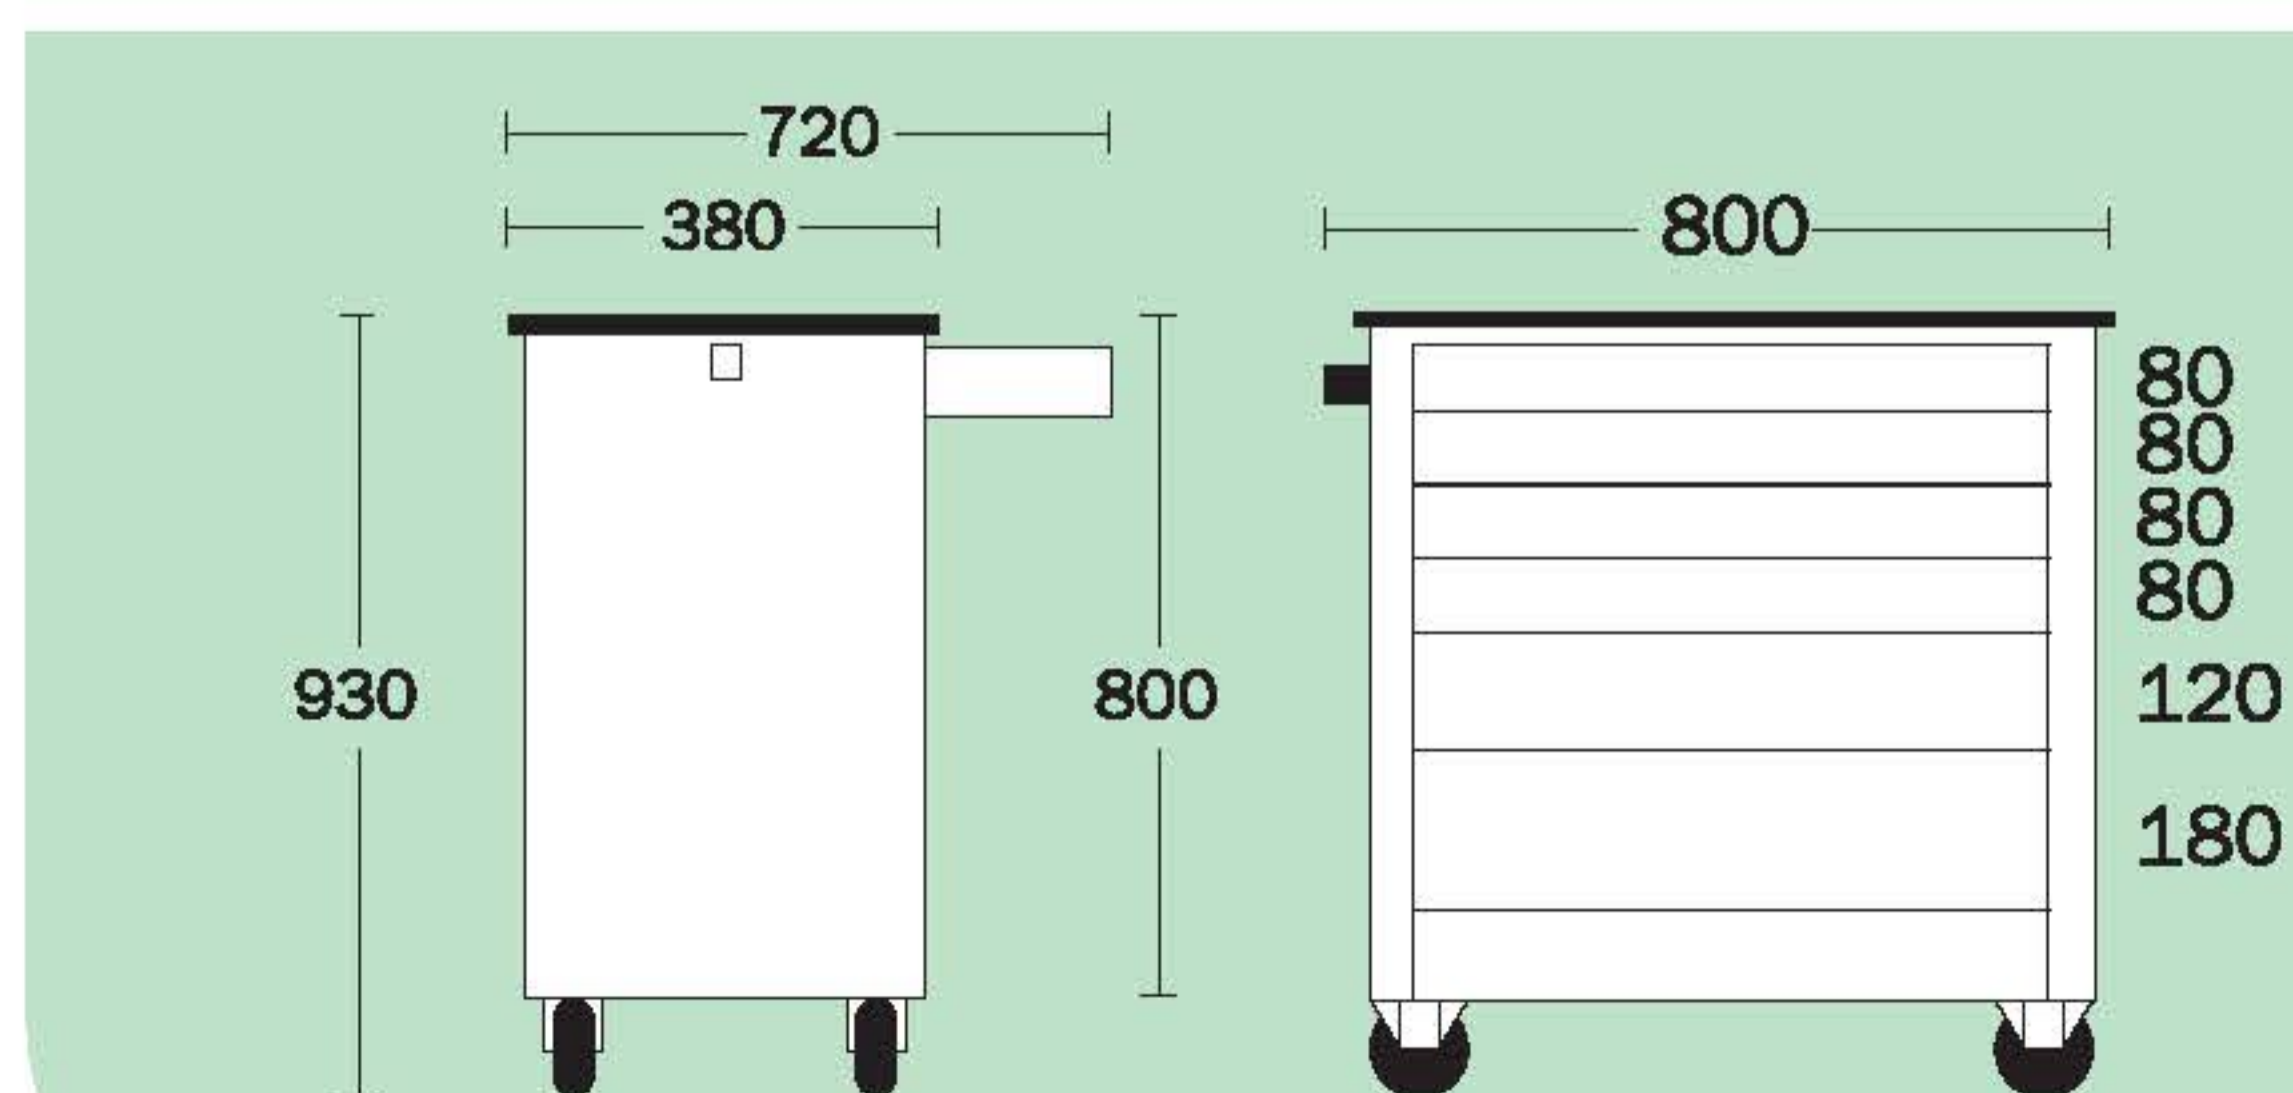

Bavaria 36

Cod. 010020046

Cod. 010020045

Cod. 010020047

- Cassetti accessoriati con sei divisori
- Maniglia autobloccante su ogni cassetto
- Chiusura centralizzata con chiave
- Accessori da acquistare a parte visibili in questa pagina

- Drawers equipped with 6 partitions
- Self-locking handle on each drawer
- Centralised key-lock shutting
- Optional accessories as shown in this page

Cod. 010020360

200 kg.

20 kg.

60 kg.

400x730x900 h