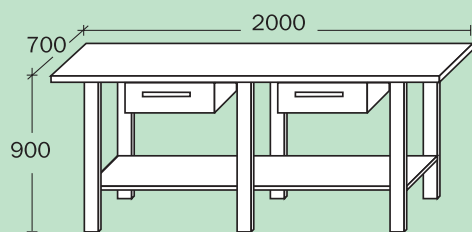

Farin 150 - 200/Z

Farin 150/Z
Cod. 010021038

- Piana in ferro zincato da 3 mm
- Struttura in acciaio verniciato
- Cassetto + guide con cuscinetti a sfera 500x500x130H
- Viene consegnato smontato

- Tablero de hierro galvanizado de 3 mm.
- Estructura de acero barnizado
- Cajón + guías con cojinetes de bolas 500x500x130H
- Se entrega desmontado

Farin 200/Z
Cod. 010021039

- Plateau en fer zingué de 3 mm
- Structure en acier vernis
- Tiroir équipé de glissières roulement à billes (500x500) ; H 130
- Livré démonté.

- Verzinkte Stahlblechplatte stärke 3mm
- Lackierte Stahlstruktur
- Schublade + Kugegelagerte Schienen (500x500) H 130
- Wird unmontiert geliefert.

- Werkblad in verzinkt metaal van 3mm
- Metalen gelakte structuur
- Lade + geleider met kogellagers 500x500x130H
- Wordt los geleverd

- Zinc plated iron board 3 mm thick
- Structure made of galvanized iron
- Drawer + ball bearing slides (500x500) H 130
- It is shipped disassembled