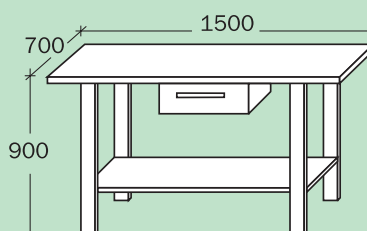

Farin 150/Z 65 kg.