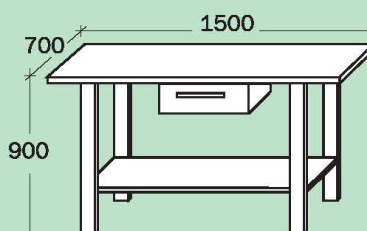

# Farin 150 - 200/Z

**Farin 150/Z**  
Cod. 010021038

- Piana in ferro zincato da 3 mm
- Struttura in acciaio verniciato
- Cassetto + guide con cuscinetti a sfere 500x500x130H
- Viene consegnato smontato

- Tablero de hierro galvanizado de 3 mm.
- Estructura de acero barnizado
- Cajón + guías con cojinetes de bolas 500x500x130H
- Se entrega desmontado

**Farin 200/Z**  
Cod. 010021039

- Plateau en fer zingué de 3 mm
- Structure en acier vernis
- Tiroir équipé de glissières roulement à billes (500x500) ; H 130
- Livré démonté.

- Verzinkte Stahlblechplatte stärke 3mm
- Lackierte Stahlstruktur
- Schublade + Kugegelagerte Schienen (500x500) H 130
- Wird unmontiert geliefert.

- Werkblad in verzinkt metaal van 3mm
- Metalen gelakte structuur
- Lade + geleider met kogellagers 500x500x130H
- Wordt los geleverd

- Zinc plated iron board 3 mm thick
- Structure made of galvanized iron
- Drawer + ball bearing slides (500x500) H 130
- It is shipped disassembled

**Farin 200/Z**  100 kg.

**Farin 150/Z**  65 kg.