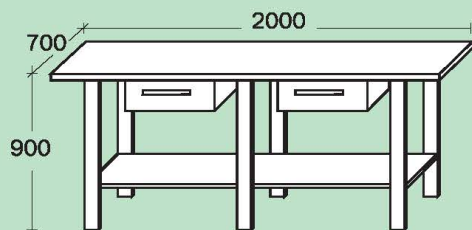

# Farin 150 - 200/Z

**Farin 150/Z**  
Cod. 010021038

- Piana in ferro zincato da 3 mm
- Struttura in acciaio verniciato
- Cassetto + guide con cuscinetti a sfere 500x500x130H
- Viene consegnato smontato

- Tablero de hierro galvanizado de 3 mm.
- Estructura de acero barnizado
- Cajón + guías con cojinetes de bolas 500x500x130H
- Se entrega desmontado

**Farin 200/Z**  
Cod. 010021039

- Plateau en fer zingué de 3 mm
- Structure en acier vernis
- Tiroir équipé de glissières roulement à billes (500x500) ; H 130
- Livré démonté.

- Verzinkte Stahlblechplatte stärke 3mm
- Lackierte Stahlstruktur
- Schublade + Kugegelagerte Schienen (500x500) H 130
- Wird unmontiert geliefert.

- Werkblad in verzinkt metaal van 3mm
- Metalen gelakte structuur
- Lade + geleider met kogellagers 500x500x130H
- Wordt los geleverd

- Zinc plated iron board 3 mm thick
- Structure made of galvanized iron
- Drawer + ball bearing slides (500x500) H 130
- It is shipped disassembled

**Farin 200/Z**  100 kg.

**Farin 150/Z**  65 kg.