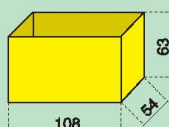

Garda 06623

Valigetta Garda con possibilità di combinazione dei contenitori interni. Lamiera 10/10 verniciata a polveri epossidiche. Coperchio superiore ricoperto in spugna per sigillare le vaschette. Dotata di cricchetti di chiusura, maniglie in acciaio e chiusura di sicurezza.

Maleta Garda con posibilidad de combinaciones distintas de las cubetas internas. Lámina 10/10 barnizada con pintura epoxi. Tapa superior cubierta con esponja para sigilar las cubetas. Dotada de ganchos para cierre manilla de acero y cerradura de seguridad.

Garda cases, with possibility to combine the internal containers. 10/10 plate, painted with epoxy powders. Upper cover covered by a sponge-cloth to seal up the containers. Endowed with steel hooks closing, steel handle and security closing.

Mallette Garda avec possibilité de modifier la combinaison des godets intérieurs. Fabriqué en tôle de 10/10 peinte avec poudre époxyde. Couvercle doté d'une mousse pour fermer les godets. Crochets de fermeture, poignée métallique et fermeture de sûreté.

Sortimentskoffer Garda mit Kombinationsmöglichkeit der internen Setboxen. Stahlblech 1 mm stark und vollflächig pulverbeschichtet. Deckel mit interner Polyurethan-Schutzeinlage. Stahlhaken, Stahlhandgriff und Sicherheitsschloß.

Garda koffer met verschillende combinatiemogelijkheden voor de binnenste houders. Staalplaat 10/10 gelakt met epoxide stoffen. Bovenste deksel bedekt met spons om de bakjes te sluiten. Uitgerust met sluitingshaakjes, stalen handvatten en veiligheidssluitingen.

Art. V632