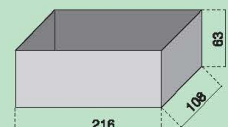

Garda 06623

Valigetta Garda con possibilità di combinazione dei contenitori interni. Lamiera 10/10 verniciata a polveri epossidiche. Coperchio superiore ricoperto in spugna per sigillare le vaschette. Dotata di cricchetti di chiusura, maniglie in acciaio e chiusura di sicurezza.

Maleta Garda con posibilidad de combinaciones distintas de las cubetas internas. Lámina 10/10 barnizada con pintura epoxi. Tapa superior cubierta con esponja para sigilar las cubetas. Dotada de ganchos para cierre manilla de acero y cerradura de seguridad.

Garda cases, with possibility to combine the internal containers. 10/10 plate, painted with epoxy powders. Upper cover covered by a sponge-cloth to seal up the containers. Endowed with steel hooks closing, steel handle and security closing.

Mallette Garda avec possibilité de modifier la combinaison des godets intérieurs. Fabriqué en tôle de 10/10 peinte avec poudre époxyde. Couvercle doté d'une mousse pour fermer les godets. Crochets de fermeture, poignée métallique et fermeture de sûreté.

Sortimentskoffer Garda mit Kombinationsmöglichkeit der internen Setboxen. Stahlblech 1 mm stark und vollflächig pulverbeschichtet. Deckel mit interner Polyurethan-Schutzeinlage. Stahlhaken, Stahlhandgriff und Sicherheitsschloß.

Garda koffer met verschillende combinatiemogelijkheden voor de binnenste houders. Staalplaat 10/10 gelakt met epoxide stoffen. Bovenste deksel bedekt met spons om de bakjes te sluiten. Uitgerust met sluitingshaakjes, stalen handvatten en veiligheidssluitingen.

Art. V637