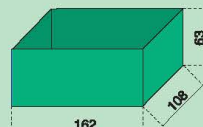

Garda 06623

Valigetta Garda con possibilità di combinazione dei contenitori interni. Lamiera 10/10 verniciata a polveri epossidiche. Coperchio superiore ricoperto in spugna per sigillare le vaschette. Dotata di cricchetti di chiusura, maniglie in acciaio e chiusura di sicurezza.

Maleta Garda con posibilidad de combinaciones distintas de las cubetas internas. Lámina 10/10 barnizada con pintura epoxi. Tapa superior cubierta con esponja para sigilar las cubetas. Dotada de ganchos para cierre manilla de acero y cerradura de seguridad.

Garda cases, with possibility to combine the internal containers. 10/10 plate, painted with epoxy powders. Upper cover covered by a sponge-cloth to seal up the containers. Endowed with steel hooks closing, steel handle and security closing.

Mallette Garda avec possibilité de modifier la combinaison des godets intérieurs. Fabriqué en tôle de 10/10 peinte avec poudre époxyde. Couvercle doté d'une mousse pour fermer les godets. Crochets de fermeture, poignée métallique et fermeture de sûreté.

Sortimentskoffer Garda mit Kombinationsmöglichkeit der internen Setboxen. Stahlblech 1 mm stark und vollflächig pulverbeschichtet. Deckel mit interner Polyurethan-Schutzeinlage. Stahlhaken, Stahlhandgriff und Sicherheitsschloß.

Garda koffer met verschillende combinatiemogelijkheden voor de binnenste houders. Staalplaat 10/10 gelakt met epoxide stoffen. Bovenste deksel bedekt met spons om de bakjes te sluiten. Uitgerust met sluitingshaakjes, stalen handvatten en veiligheidssluitingen.

Art. V634