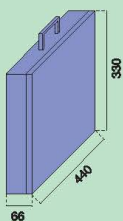

Maleta Garda con posibilidad de combinaciones distintas de las cubetas internas. Lámina 10/10 barnizada con pintura epoxi. Tapa superior cubierta con esponja para sigilar las cubetas. Dotada de ganchos para cierre manilla de acero y cerradura de seguridad.

Garda cases, with possibility to combine the internal containers. 10/10 plate, painted with epoxy powders. Upper cover covered by a sponge-cloth to seal up the containers. Endowed with steel hooks closing, steel handle and security closing.

Mallette Garda avec possibilité de modifier la combinaison des godets intérieurs. Fabriqué en tôle de 10/10 peinte avec poudre époxyde. Couvercle doté d'une mousse pour fermer les godets. Crochets de fermeture, poignée métallique et fermeture de sûreté.

Sortimentskoffer Garda mit Kombinationsmöglichkeit der internen Setboxen. Stahlblech 1 mm stark und vollflächig pulverbeschichtet. Deckel mit interner Polyurethan-Schutzeinlage. Stahlhaken, Stahlhandgriff und Sicherheitsschloß.

Garda koffer met verschillende combinatiemogelijkheden voor de binnenste houders. Staalplaat 10/10 gelakt met epoxide stoffen. Bovenste deksel bedekt met spons om de bakjes te sluiten. Uitgerust met sluitingshaakjes, stalen handvatten en veiligheidssluitingen.

Art. V631