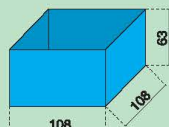

Garda 06623

Valigetta Garda con possibilità di combinazione dei contenitori interni. Lamiera 10/10 verniciata a polveri epossidiche. Coperchio superiore ricoperto in spugna per sigillare le vaschette. Dotata di cricchetti di chiusura, maniglie in acciaio e chiusura di sicurezza.

Maleta Garda con posibilidad de combinaciones distintas de las cubetas internas. Lámina 10/10 barnizada con pintura epoxi. Tapa superior cubierta con esponja para sigilar las cubetas. Dotada de ganchos para cierre manilla de acero y cerradura de seguridad.

Garda cases, with possibility to combine the internal containers. 10/10 plate, painted with epoxy powders. Upper cover covered by a sponge-cloth to seal up the containers. Endowed with steel hooks closing, steel handle and security closing.

Mallette Garda avec possibilité de modifier la combinaison des godets intérieurs. Fabriqué en tôle de 10/10 peinte avec poudre époxyde. Couvercle doté d'une mousse pour fermer les godets. Crochets de fermeture, poignée métallique et fermeture de sûreté.

Sortimentskoffer Garda mit Kombinationsmöglichkeit der internen Setboxen. Stahlblech 1 mm stark und vollflächig pulverbeschichtet. Deckel mit interner Polyurethan-Schutzeinlage. Stahlhaken, Stahlhandgriff und Sicherheitsschloß.

Garda koffer met verschillende combinatiemogelijkheden voor de binnenste houders. Staalplaat 10/10 gelakt met epoxide stoffen. Bovenste deksel bedekt met spons om de bakjes te sluiten. Uitgerust met sluitingshaakjes, stalen handvatten en veiligheidssluitingen.

Art. V633