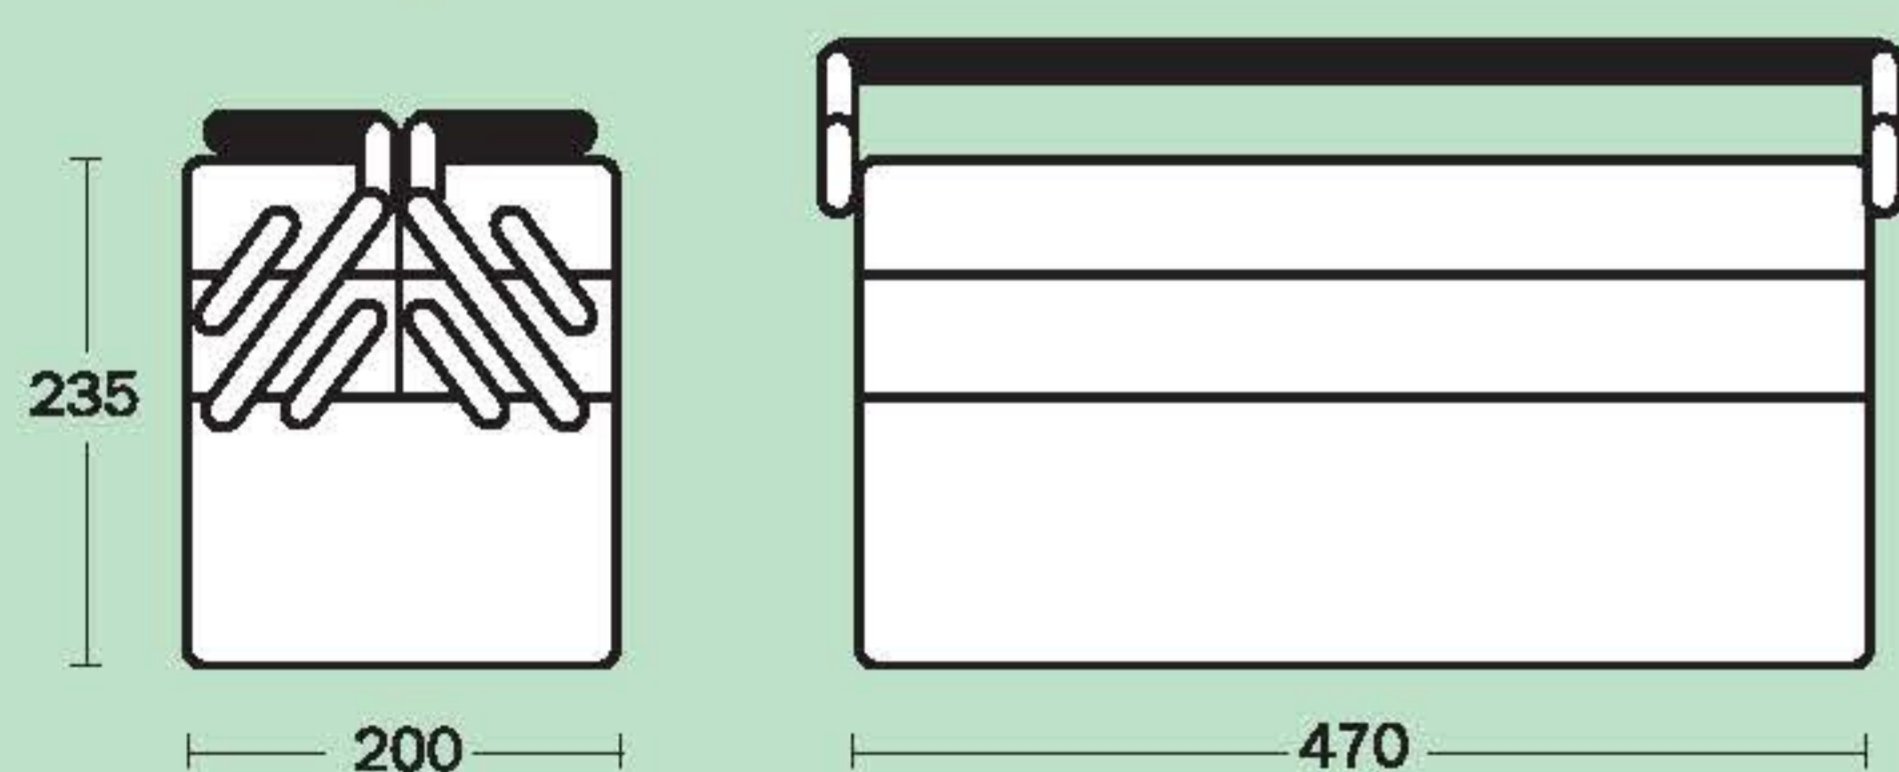

serie Ron 47/55

Cod. 010060113

Cod. 010060111

Ron 47/5 Cod. 010060016

Ron 55/5 Cod. 010060019

Tutti i modelli sono prodotti con acciaio da 6 mm verniciate con polveri epossidiche ed hanno 2 maniglie. Gli accessori raffigurati in questa pagina sono accessori che si possono acquistare a parte.

All the models are produced with steel, 6 mm thick, painted with epoxy powders and with two handles. All the accessories shown in this page can be bought as an optional.