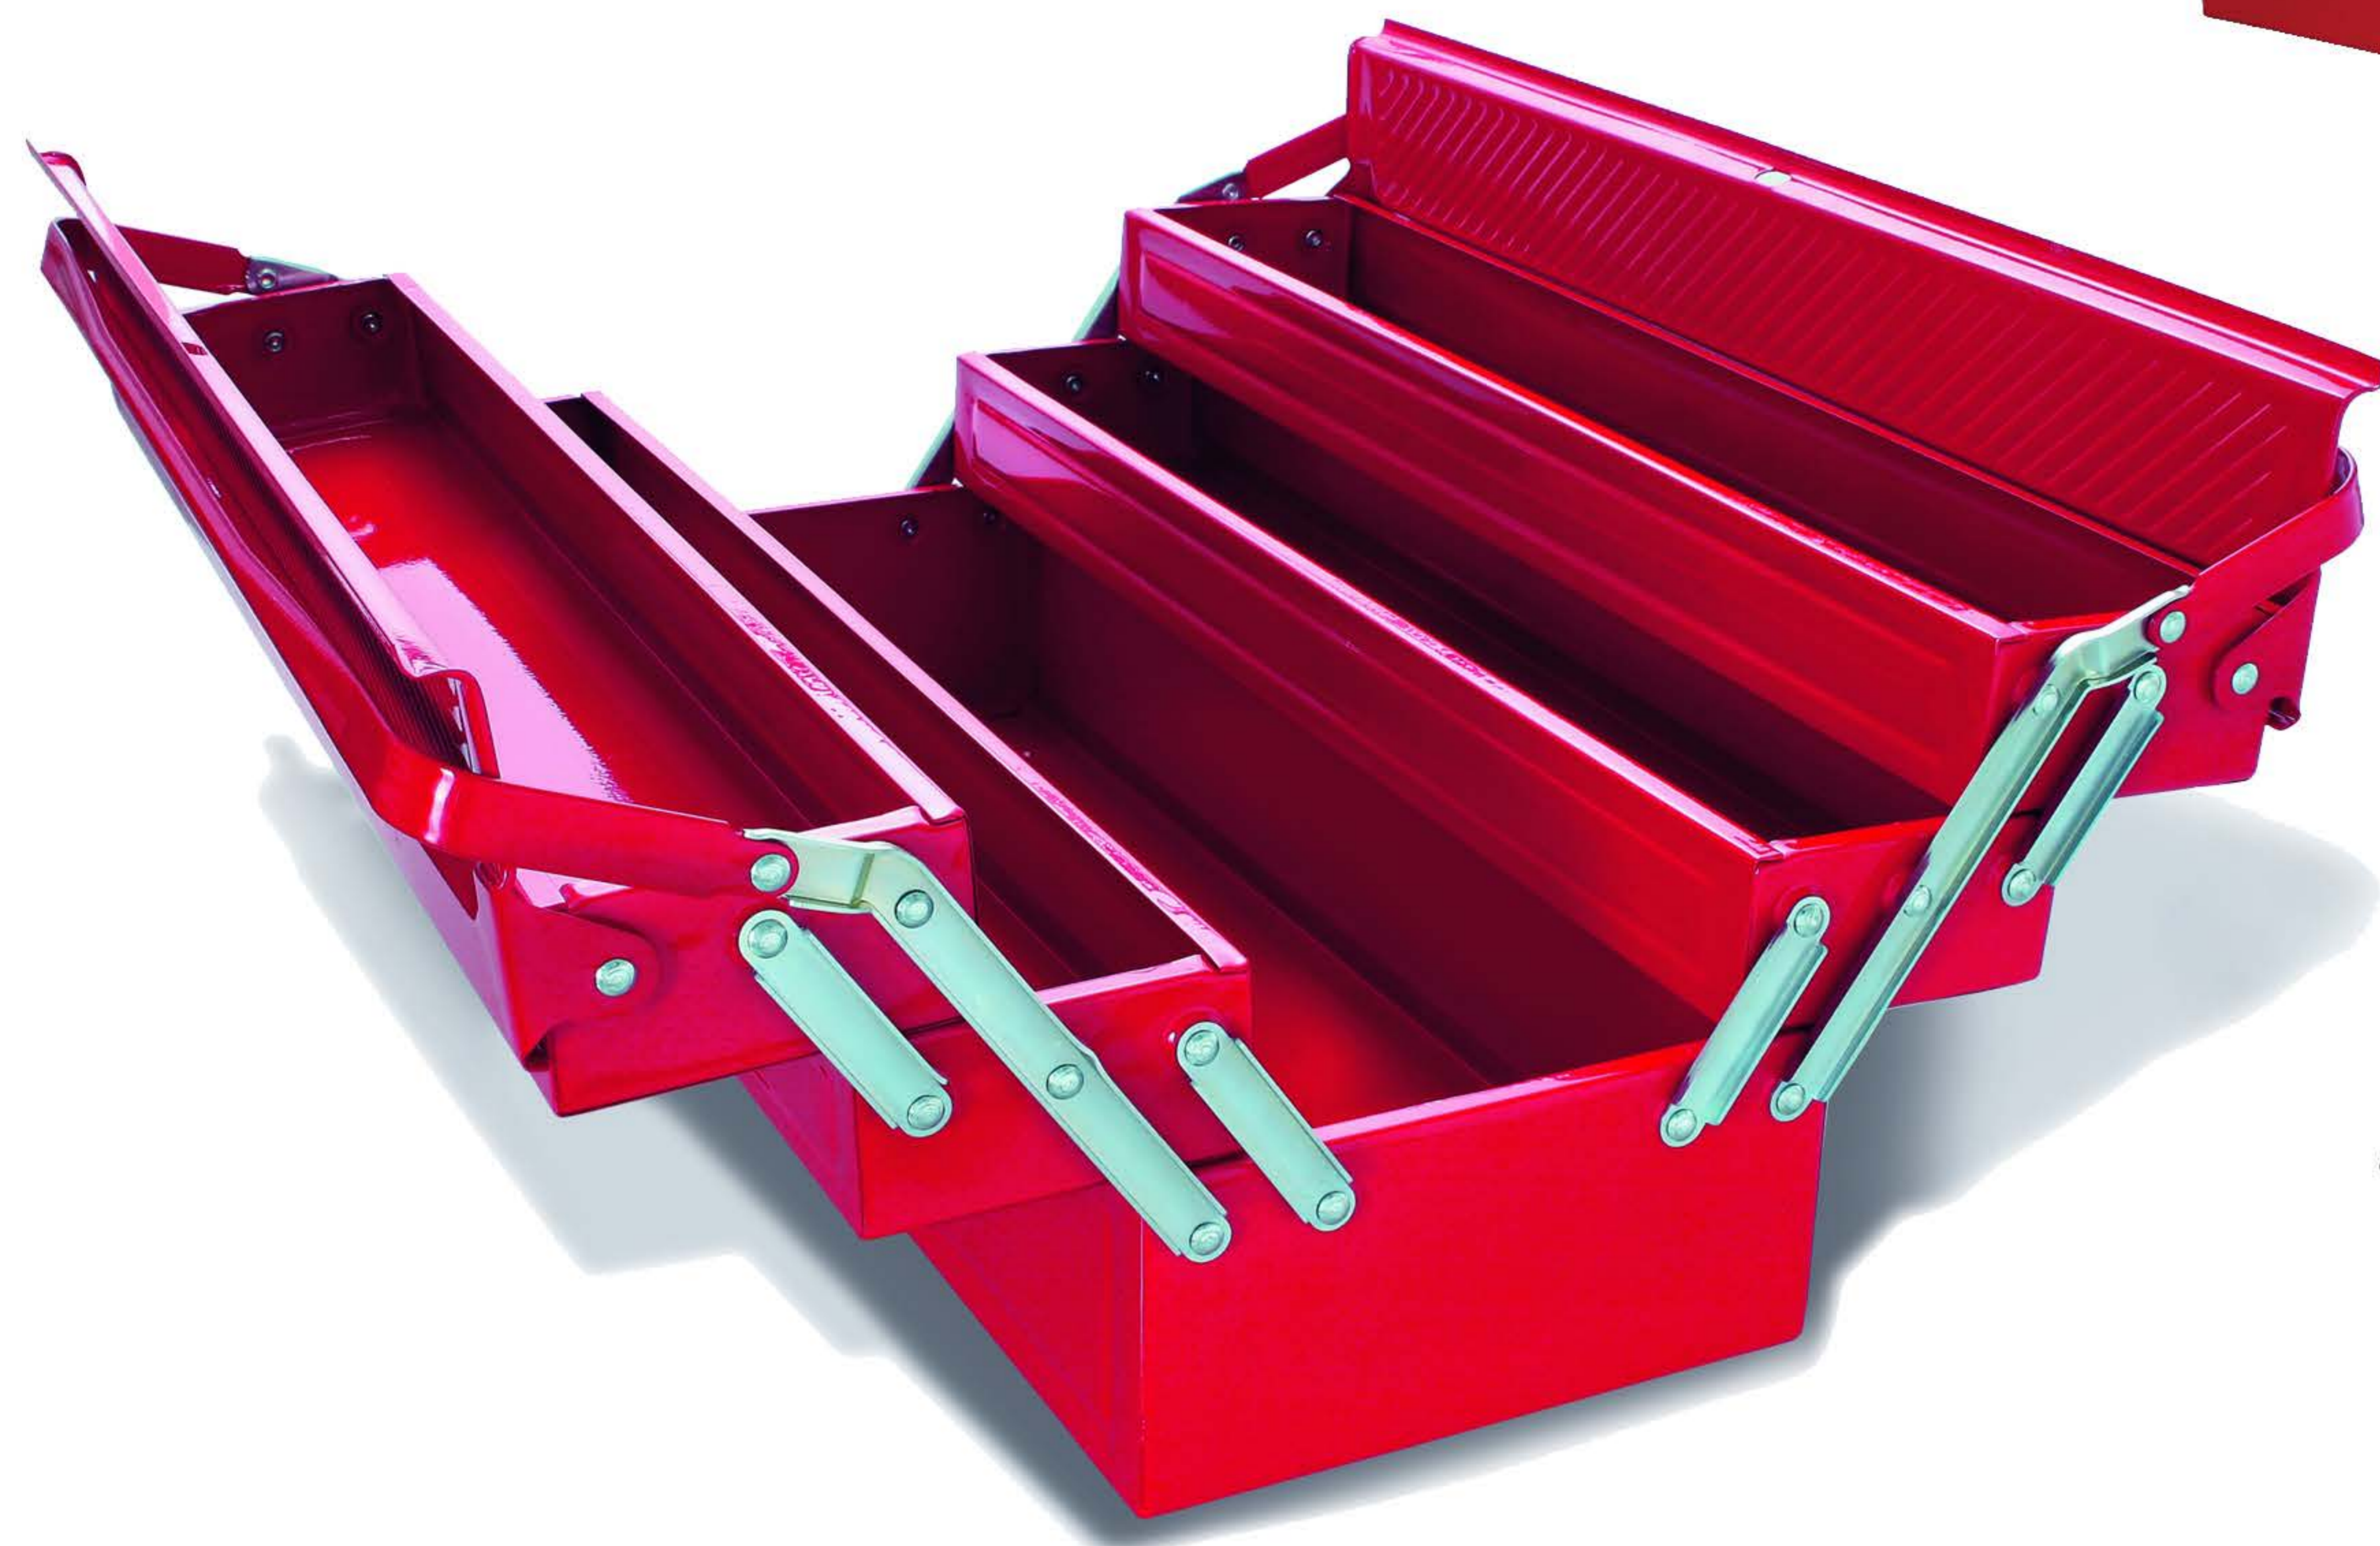

serie Ron 47/55

Cod. 010060113

Cod. 010060111

Ron 47/5 Cod. 010060016

Ron 55/5 Cod. 010060019

Tutti i modelli sono prodotti con acciaio da 6 mm verniciate con polveri epossidiche ed hanno 2 maniglie. Gli accessori raffigurati in questa pagina sono accessori che si possono acquistare a parte.

Todos los modelos se fabrican con acero de 6 mm. barnizados con polvos epoxídicos y tienen 2 manijas. Los accesorios reproducidos en esta página son accesorios que se pueden comprar separados

Tous les modèles sont produits en acier de 6 mm, peints époxy, et ont deux poignés. Les accessoires montrés dans cette page sont vendus en option.

Alle Modelle sind aus 6 mm starkem Stahl, pulverbeschichtet und mit 2 Handgriffen. Das Abgebildete Zubehör kann man zusätzlich kaufen

Alle modellen zijn gemaakt met 6mm staal gelakt met epoxide stofverf en hebben 2 handvaten. De accessoires die op deze pagina staan kunnen los aangeschaft worden

All the models are produced with steel, 6 mm thick, painted with epoxy powders and with two handles. All the accessories shown in this page can be bought as an optional.