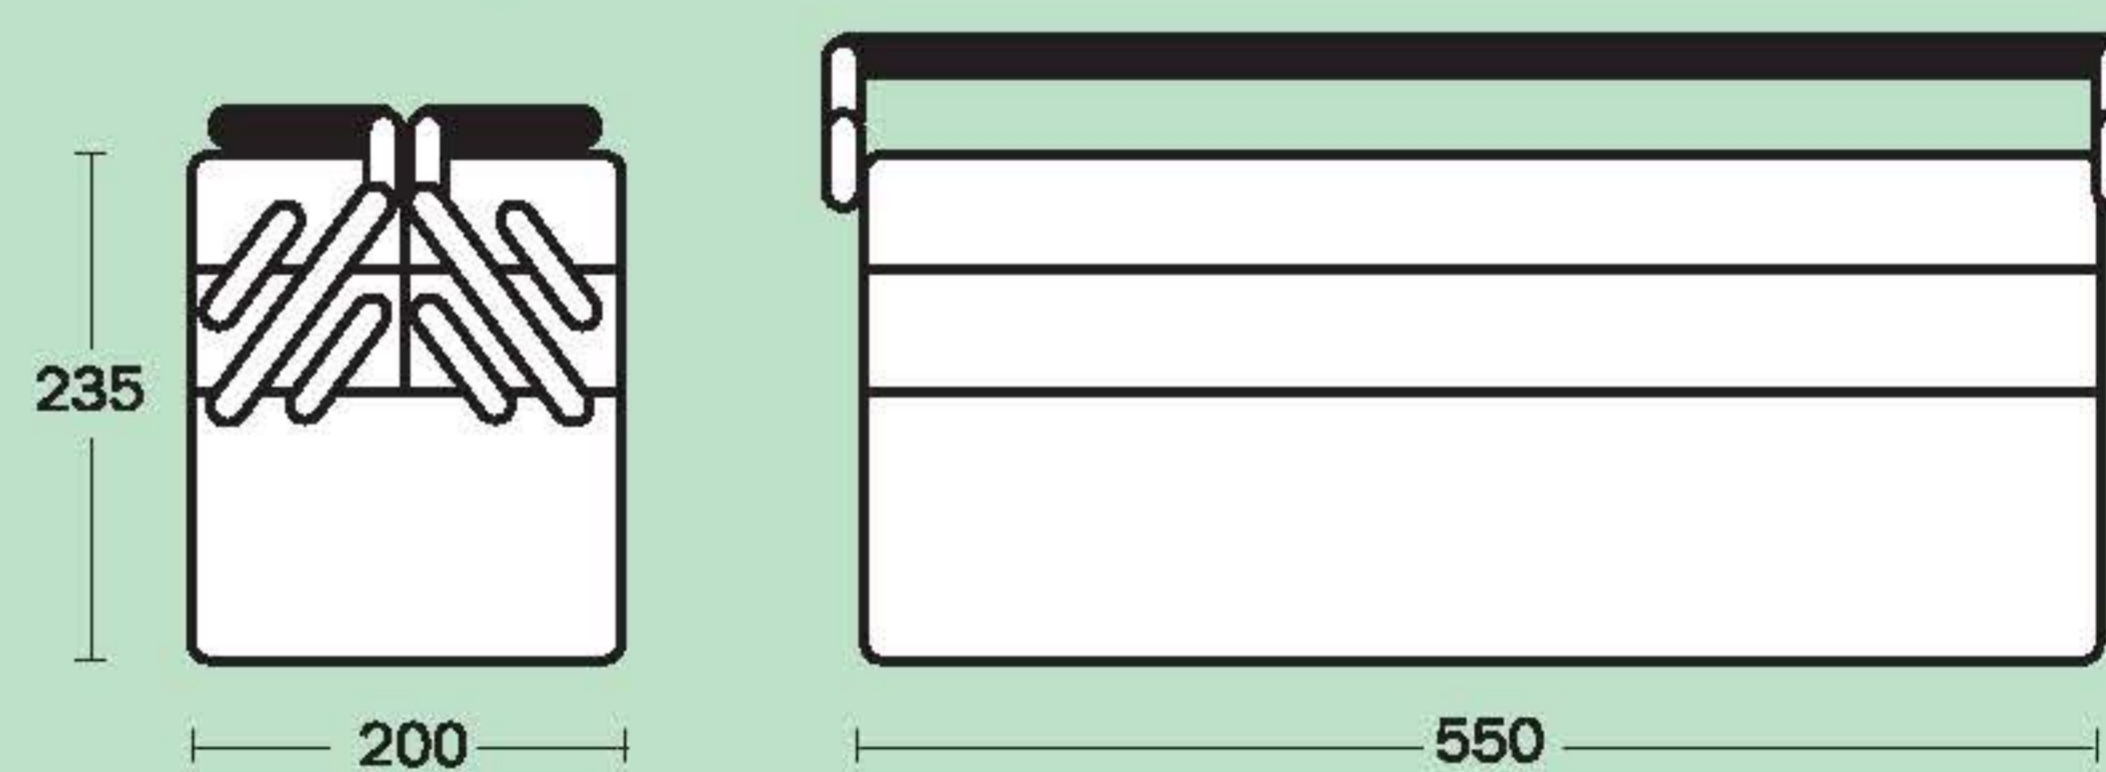

serie Ron 47/55

Cod. 010060113

Cod. 010060111

Ron 47/5 Cod. 010060016

Ron 55/5 Cod. 010060019

Tutti i modelli sono prodotti con acciaio da 6 mm verniciate con polveri epossidiche ed hanno 2 maniglie. Gli accessori raffigurati in questa pagina sono accessori che si possono acquistare a parte.

All the models are produced with steel, 6 mm thick, painted with epoxy powders and with two handles. All the accessories shown in this page can be bought as an optional.