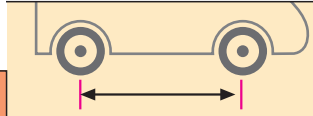

## Ti-Berlingo

2.728

Mod.

Nuovo Berlingo 2.728

### Allestimento su misura Made to measure equipment

Il Kit comprende:  
un monoblocco destro e uno sinistro  
con relativi cassetti  
+ un kit di contenitori in plastica  
+ valigette estraibili  
+ un pianale in multistrato