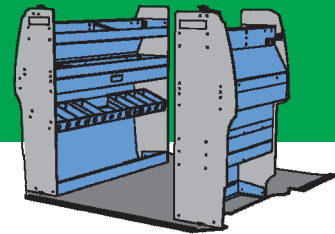

2.513

Mod.

Nemo 2.513