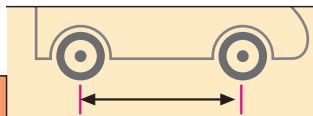

2.513

Mod.

Nemo 2.513