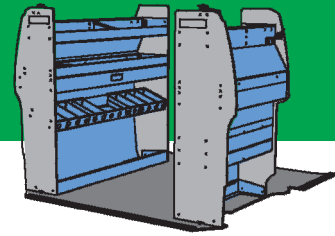

## Ti-Berlingo

2.728

Mod.

Nuovo Berlingo 2.728

### Allestimento su misura Made to measure equipment

Il Kit comprende:  
un monoblocco destro e uno sinistro  
con relativi cassetti  
+ un kit di contenitori in plastica  
+ valigette estraibili  
+ un pianale in multistrato

El kit está compuesto de: un  
monobloque derecho y uno izquierdo  
con sus correspondientes cajones.  
+ un set de contenedores de plástico  
+ maletines extraíbles  
+ una plataforma multiestrato

Le kit comprend: un monobloc à droite  
et un à gauche, avec les relatifs tiroirs  
+ un set de bacs plastiques  
+ malettes extractibles  
+ un plancher multicouche

Ein Satz besteht aus einer rechten und linken  
Blockkonstruktion mit entsprechenden  
Schubladen  
+ ein Plastikboxensatz  
+ ausziehbare Koffer  
+ Flachboden in fenoplastischen Multiplex

Chitul conține un monobloc pentru  
dreapta și unul pentru stanga cu  
sertarele respective  
+ un set de cutiute din plastic  
+ valize cu extractie  
+ un blat din lemn multistrat