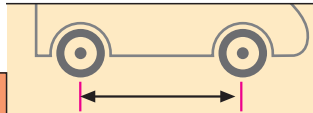

Ti-Doblò

Mod.	
Doblò 2.583	2.583
Doblò 2.963	2.963

Ti-Fiorino

Mod.	
Nuovo Fiorino 2.513	2.513

Allestimento su misura *Made to measure equipment*

Il Kit comprende:
 un monoblocco destro e uno sinistro
 con relativi cassetti
 + un kit di contenitori in plastica
 + valigette estraibili
 + un pianale in multistrato

El kit está compuesto de:
 un monobloque derecho y uno izquierdo
 con sus correspondientes cajones.
 + un set de contenedores de plástico
 + maletines extraíbles
 + una plataforma multiestrato

Le kit comprend:
 un monobloc à droite
 et un à gauche, avec les relatifs tiroirs
 + un set de bacs plastiques
 + malettes extractibles
 + un plancher multicouche

Ein Satz besteht aus einer rechten und linken
 Blockkonstruktion mit entsprechenden
 Schubladen
 + ein Plastikboxensatz
 + ausziehbare Koffer
 + Flachboden in fenoplastischen Multiplex

Chitul conține un monobloc pentru
 dreapta și unul pentru stanga cu
 sertarele respective
 + un set de cutiute din plastic
 + valize cu extractie
 + un blat din lemn multistrat