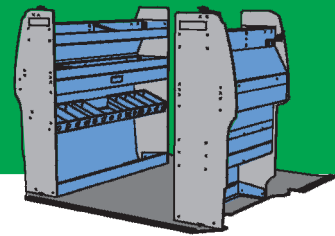

Ti-Doblò

Mod.	
Doblò 2.583	2.583
Doblò 2.963	2.963

Ti-Fiorino

Mod.	
Nuovo Fiorino 2.513	2.513

Allestimento su misura *Made to measure equipment*

Il Kit comprende:
 un monoblocco destro e uno sinistro
 con relativi cassetti
 + un kit di contenitori in plastica
 + valigette estraibili
 + un pianale in multistrato

El kit está compuesto de:
 un monobloque derecho y uno izquierdo
 con sus correspondientes cajones.
 + un set de contenedores de plástico
 + maletines extraíbles
 + una plataforma multiestrato

Le kit comprend:
 un monobloc à droite
 et un à gauche, avec les relatifs tiroirs
 + un set de bacs plastiques
 + malettes extractibles
 + un plancher multicouche

Ein Satz besteht aus einer rechten und linken
 Blockkonstruktion mit entsprechenden
 Schubladen
 + ein Plastikboxensatz
 + ausziehbare Koffer
 + Flachboden in fenoplastischen Multiplex

Chitul conține un monobloc pentru
 dreapta și unul pentru stanga cu
 sertarele respective
 + un set de cutiute din plastic
 + valize cu extractie
 + un blat din lemn multistrat

De kit bestaat uit:
 een linker en rechter monoblok met
 bijbehorende lades
 + een set plastic bakken
 + uitneembare koffers
 + een werkblad in multiplex