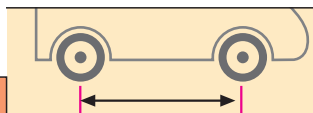

Ti-Doblò

Mod.	
Doblò 2.583	2.583
Doblò 2.963	2.963

Ti-Fiorino

Mod.	
Nuovo Fiorino 2.513	2.513

Allestimento su misura *Made to measure equipment*

Il Kit comprende:
 un monoblocco destro e uno sinistro
 con relativi cassetti
 + un kit di contenitori in plastica
 + valigette estraibili
 + un pianale in multistrato

El kit está compuesto de:
 un monobloque derecho y uno izquierdo
 con sus correspondientes cajones.
 + un set de contenedores de plástico
 + maletines extraíbles
 + una plataforma multiestrato

Le kit comprend:
 un monobloc à droite
 et un à gauche, avec les relatifs tiroirs
 + un set de bacs plastiques
 + malettes extractibles
 + un plancher multicouche

Ein Satz besteht aus einer rechten und linken
 Blockkonstruktion mit entsprechenden
 Schubladen
 + ein Plastikboxensatz
 + ausziehbare Koffer
 + Flachboden in fenoplastischen Multiplex

Chitul conține un monobloc pentru
 dreapta și unul pentru stanga cu
 sertarele respective
 + un set de cutiute din plastic
 + valize cu extractie
 + un blat din lemn multistrat