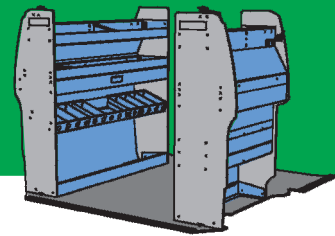

Ti-Doblò

Mod.	
Doblò 2.583	2.583
Doblò 2.963	2.963

Ti-Fiorino

Mod.	
Nuovo Fiorino 2.513	2.513

Allestimento su misura *Made to measure equipment*

Il Kit comprende:
 un monoblocco destro e uno sinistro
 con relativi cassetti
 + un kit di contenitori in plastica
 + valigette estraibili
 + un pianale in multistrato

El kit está compuesto de:
 un monobloque derecho y uno izquierdo
 con sus correspondientes cajones.
 + un set de contenedores de plástico
 + maletines extraíbles
 + una plataforma multiestrato

Le kit comprend:
 un monobloc à droite
 et un à gauche, avec les relatifs tiroirs
 + un set de bacs plastiques
 + malettes extractibles
 + un plancher multicouche

Ein Satz besteht aus einer rechten und linken
 Blockkonstruktion mit entsprechenden
 Schubladen
 + ein Plastikboxensatz
 + ausziehbare Koffer
 + Flachboden in fenoplastischen Multiplex

Chitul conține un monobloc pentru
 dreapta și unul pentru stanga cu
 sertarele respective
 + un set de cutiute din plastic
 + valize cu extractie
 + un blat din lemn multistrat

De kit bestaat uit:
 een linker en rechter monoblok met
 bijbehorende lades
 + een set plastic bakken
 + uitneembare koffers
 + een werkblad in multiplex