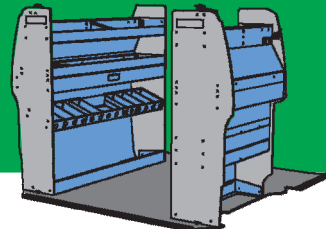

Ti-Connect

Mod.	
Connect 2.664	2.664
Connect 2.912	2.912

Allestimento su misura Made to measure equipment

Il Kit comprende:
 un monoblocco destro e uno sinistro
 con relativi cassetti
 + un kit di contenitori in plastica
 + valigette estraibili
 + un pianale in multistrato

El kit está compuesto de: un
 monobloque derecho y uno izquierdo
 con sus correspondientes cajones.
 + un set de contenedores de plástico
 + maletines extraíbles
 + una plataforma multiestrato

Le kit comprend: un monobloc à droite
 et un à gauche, avec les relatifs tiroirs
 + un set de bacs plastiques
 + malettes extractibles
 + un plancher multicouche

Ein Satz besteht aus einer rechten und linken
 Blockkonstruktion mit entsprechenden
 Schubladen
 + ein Plastikboxensatz
 + ausziehbare Koffer
 + Flachboden in fenoplastischen Multiplex

Chitul conține un monobloc pentru
 dreapta și unul pentru stanga cu
 sertarele respective
 + un set de cutiute din plastic
 + valize cu extracție
 + un blat din lemn multistrat

De kit bestaat uit: een linker
 en rechter monoblok met
 bijbehorende lades
 + een set plastic bakken
 + uitneembare koffers
 + een werkblad in multiplex