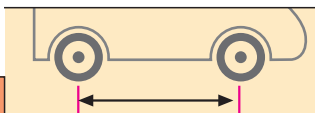

Ti-Connect

Mod.	
Connect 2.664	2.664
Connect 2.912	2.912

Allestimento su misura Made to measure equipment

Il Kit comprende:
 un monoblocco destro e uno sinistro
 con relativi cassetti
 + un kit di contenitori in plastica
 + valigette estraibili
 + un pianale in multistrato

El kit está compuesto de: un
 monobloque derecho y uno izquierdo
 con sus correspondientes cajones.
 + un set de contenedores de plástico
 + maletines extraíbles
 + una plataforma multiestrato

Le kit comprend: un monobloc à droite
 et un à gauche, avec les relatifs tiroirs
 + un set de bacs plastiques
 + malettes extractibles
 + un plancher multicouche

Ein Satz besteht aus einer rechten und linken
 Blockkonstruktion mit entsprechenden
 Schubladen
 + ein Plastikboxensatz
 + ausziehbare Koffer
 + Flachboden in fenoplastischen Multiplex

Chitul conține un monobloc pentru
 dreapta și unul pentru stanga cu
 sertarele respective
 + un set de cutiute din plastic
 + valize cu extracție
 + un blat din lemn multistrat