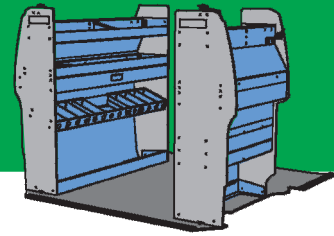

# Ti-Combo

<b>Mod.</b>	
<b>Combo 2.716</b>	<b>2.716</b>

## Allestimento su misura Made to measure equipment

 Il Kit comprende:  
 un monoblocco destro e uno sinistro  
 con relativi cassetti  
 + un kit di contenitori in plastica  
 + valigette estraibili  
 + un pianale in multistrato

 Ein Satz besteht aus einer rechten und linken Blockkonstruktion mit entsprechenden Schubladen  
 + ein Plastikboxensatz  
 + ausziehbare Koffer  
 + Flachboden in fenoplastischen Multiplex

 El kit está compuesto de: un monobloque derecho y uno izquierdo con sus correspondientes cajones.  
 + un set de contenedores de plástico  
 + maletines extraíbles  
 + una plataforma multiestrato

 Chitul conține un monobloc pentru dreapta și unul pentru stanga cu sertarele respective  
 + un set de cutiute din plastic  
 + valize cu extracție  
 + un blat din lemn multistrat

 Le kit comprend: un monobloc à droite et un à gauche, avec les relatifs tiroirs  
 + un set de bacs plastiques  
 + malettes extractibles  
 + un plancher multicouche