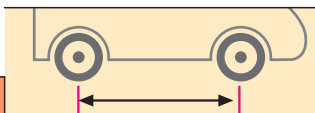

Ti-Kangoo

Mod.	
Kangoo 2.605	2.605
Kangoo Maxi 2.605	2.605

Mod.	
Nuovo Kangoo 2.697	2.697

Allestimento su misura Made to measure equipment

Il Kit comprende:
 un monoblocco destro e uno sinistro
 con relativi cassetti
 + un kit di contenitori in plastica
 + valigette estraibili
 + un pianale in multistrato

El kit está compuesto de: un
 monobloque derecho y uno izquierdo
 con sus correspondientes cajones.
 + un set de contenedores de plástico
 + maletines extraíbles
 + una plataforma multiestrato

Le kit comprend: un monobloc à droite
 et un à gauche, avec les relatifs tiroirs
 + un set de bacs plastiques
 + malettes extractibles
 + un plancher multicouche

Ein Satz besteht aus einer rechten und linken
 Blockkonstruktion mit entsprechenden
 Schubladen
 + ein Plastikboxensatz
 + ausziehbare Koffer
 + Flachboden in fenoplastischen Multiplex

Chitul conține un monobloc pentru
 dreapta și unul pentru stanga cu
 sertarele respective
 + un set de cutiute din plastic
 + valize cu extractie
 + un blat din lemn multistrat