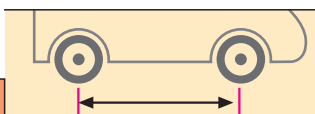

Ti-Kangoo

Mod.	
Kangoo 2.605	2.605
Kangoo Maxi 2.605	2.605

Mod.	
Nuovo Kangoo 2.697	2.697

Allestimento su misura Made to measure equipment

Il Kit comprende:
 un monoblocco destro e uno sinistro
 con relativi cassetti
 + un kit di contenitori in plastica
 + valigette estraibili
 + un pianale in multistrato

El kit está compuesto de: un
 monobloque derecho y uno izquierdo
 con sus correspondientes cajones.
 + un set de contenedores de plástico
 + maletines extraíbles
 + una plataforma multiestrato

Le kit comprend: un monobloc à droite
 et un à gauche, avec les relatifs tiroirs
 + un set de bacs plastiques
 + malettes extractibles
 + un plancher multicouche

Ein Satz besteht aus einer rechten und linken
 Blockkonstruktion mit entsprechenden
 Schubladen
 + ein Plastikboxensatz
 + ausziehbare Koffer
 + Flachboden in fenoplastischen Multiplex

Chitul conține un monobloc pentru
 dreapta și unul pentru stanga cu
 sertarele respective
 + un set de cutiute din plastic
 + valize cu extractie
 + un blat din lemn multistrat