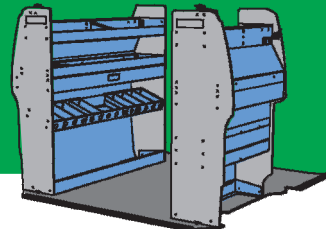

Ti-Kangoo

Mod.	
Kangoo 2.605	2.605
Kangoo Maxi 2.605	2.605

Mod.	
Nuovo Kangoo 2.697	2.697

Allestimento su misura Made to measure equipment

Il Kit comprende:
 un monoblocco destro e uno sinistro
 con relativi cassetti
 + un kit di contenitori in plastica
 + valigette estraibili
 + un pianale in multistrato

El kit está compuesto de: un
 monobloque derecho y uno izquierdo
 con sus correspondientes cajones.
 + un set de contenedores de plástico
 + maletines extraíbles
 + una plataforma multiestrato

Le kit comprend: un monobloc à droite
 et un à gauche, avec les relatifs tiroirs
 + un set de bacs plastiques
 + malettes extractibles
 + un plancher multicouche

Ein Satz besteht aus einer rechten und linken
 Blockkonstruktion mit entsprechenden
 Schubladen
 + ein Plastikboxensatz
 + ausziehbare Koffer
 + Flachboden in fenoplastischen Multiplex

Chitul conține un monobloc pentru
 dreapta și unul pentru stanga cu
 sertarele respective
 + un set de cutiute din plastic
 + valize cu extractie
 + un blat din lemn multistrat

De kit bestaat uit: een linker
 en rechter monoblok met
 bijbehorende lades
 + een set plastic bakken
 + uitneembare koffers
 + een werkblad in multiplex